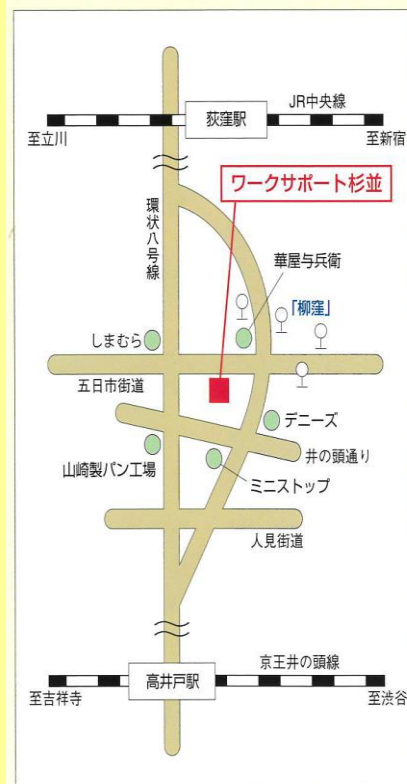

### 交通機関

●荻窪駅から  
荻窪駅南口3・4番のりばから五日市街道営業所  
行き、戸花公園駅行き、  
北野行きバスに乗り、  
「柳屋」下車徒歩2分

●高井戸駅から  
高井戸駅バス停から荻窪  
行きバスに乗り、「柳屋」  
下車徒歩2分

または高井戸駅から徒歩  
15分

●吉祥寺駅から  
吉祥寺駅北口6番のりば  
から中野駅行きのバスに  
乗り、「柳屋」下車徒歩2分

●中野駅から  
中野駅南口5番のりばから  
吉祥寺駅行きのバスに乗り、  
「柳屋」下車徒歩2分